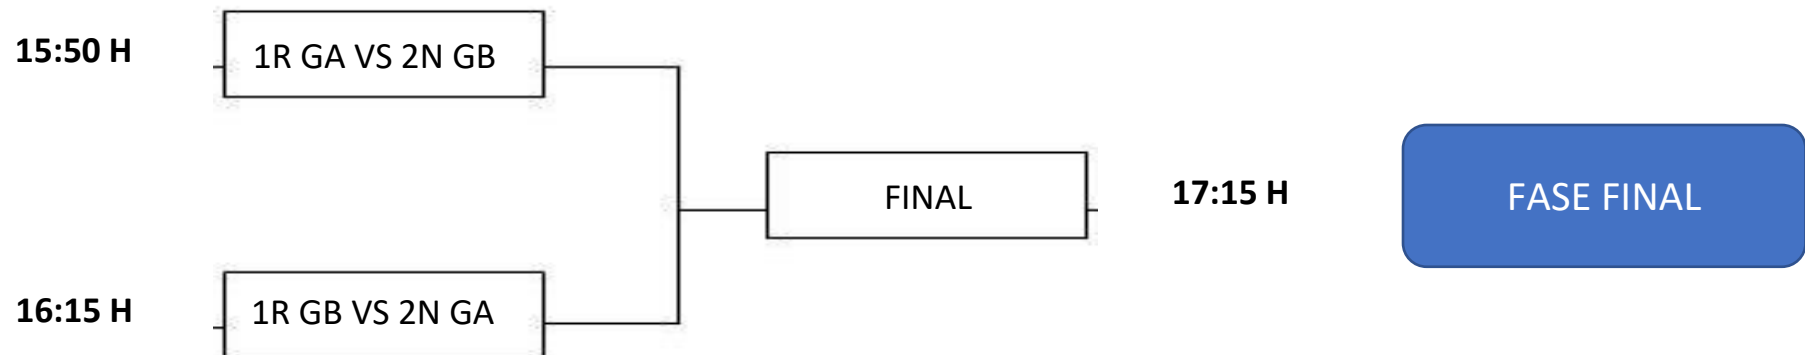

HORARIS FASE FINAL ALEVÍ: