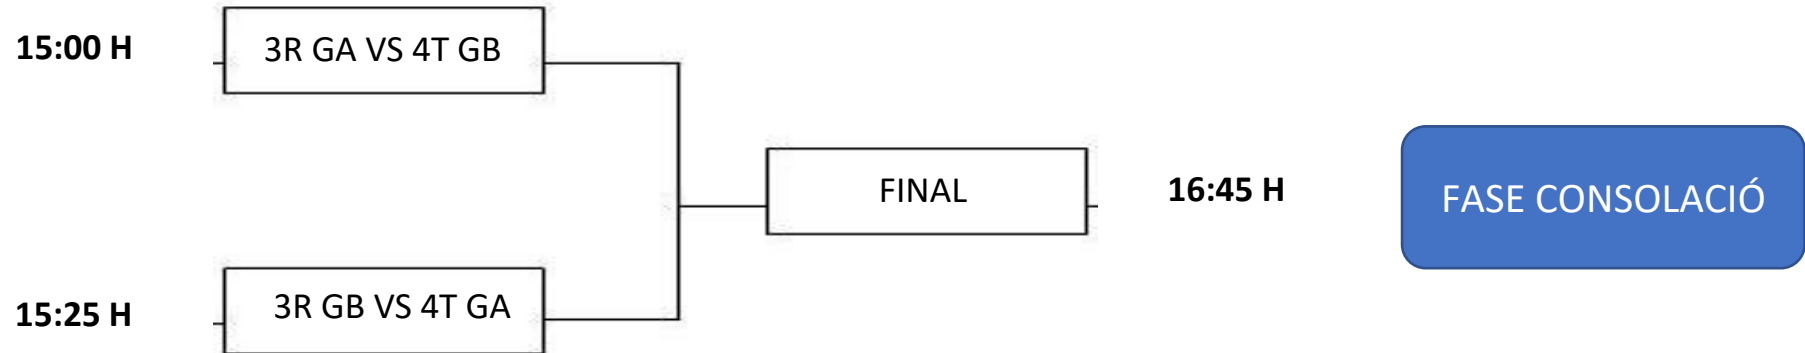

HORARIS FASE CONSOLACIÓ ALEVÍ: