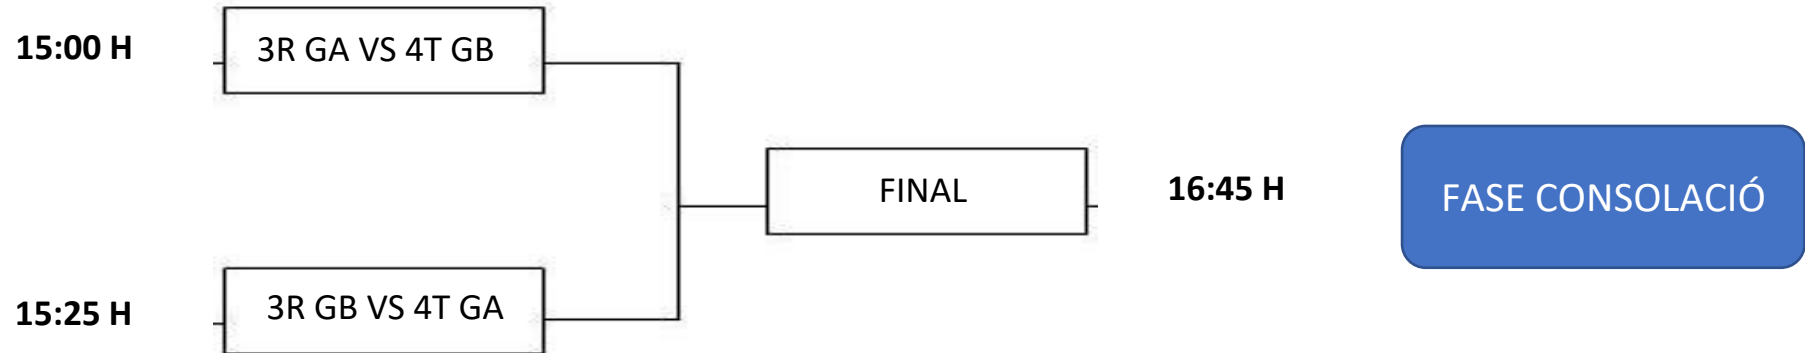

HORARIS FASE CONSOLACIÓ BENJAMÍ: